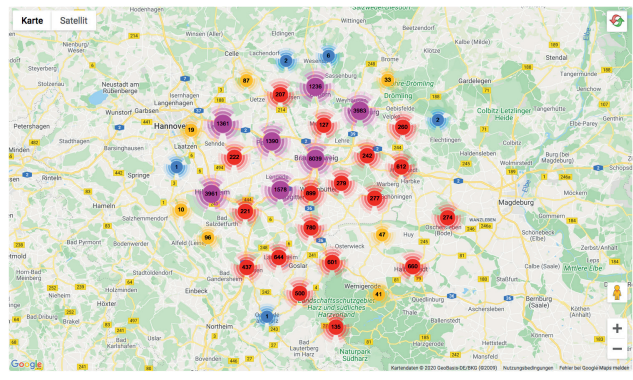

Bölgedeki boş pozisyonların tam olarak nerede olduğunu mu görmek istiyorsunuz?

JobZENTRALE

Jobcenter
WOLFENBÜTTEL

Bunun için **jobMAPS** hizmetini kullanın.

> jobNEWSMeslek > jobNEWSEğitim > jobNEWSStaj > jobNEWSŞehirler **jobMAPS** > BENIMjobNEWS'im

Haritaya dinamik bir şekilde zoomlayın. Sadece belirli işleri görüntülemek için daha fazla filtre „gelişmiş aramaları aç“ butonunda mevcuttur.

Bireysel profili mi oluşturmak istiyorsunuz?

O zaman **BENIMjobNEWS**'im tam size göre.